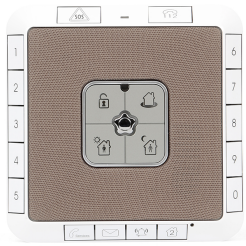

Cámaras de seguridad

App My Verisure

Panel de Control

Fotodetector

Shock Sensor

Lector de llaves + llaves inteligentes

Sirena de Alta Potencia

Placa Disuasoria

ZeroVision

Productos

Panel de control
Conexión permanente y comunicación por voz

Lector de llaves inteligentes
Armado y desarmado sin códigos

Fotodetector
Rápida identificación mediante imágenes

ShockSensor
Detección del intruso antes de que ingrese