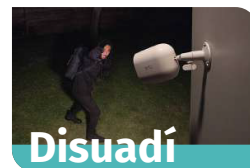

Alarma ZeroVision

No se puede robar lo que no se ve

Activamos ZeroVision para crear en segundos una situación de visibilidad cero y evitar el robo.

Grabación de imágenes

Impide la visión al intruso

Seguridad las 24 hs

Protegé tu hogar o negocio con tecnología avanzada

Visualizá en directo

Imágen en Full HD

Comunicación bidireccional

Mirá

Disuadí

Protegé

Visión nocturna a color

Análisis inteligente de video

Alertas de movimiento

Cámara interior

Cámara exterior + panel solar

Smart Hub

Almacenamiento en la nube

Potente foco y sirena disuasoria

Inalámbrica

Cámaras de seguridad

App My Verisure

Panel de Control

Fotodetector

Shock Sensor

Lector de llaves + llaves inteligentes

Sirena de Alta Potencia

Placa Disuasoria